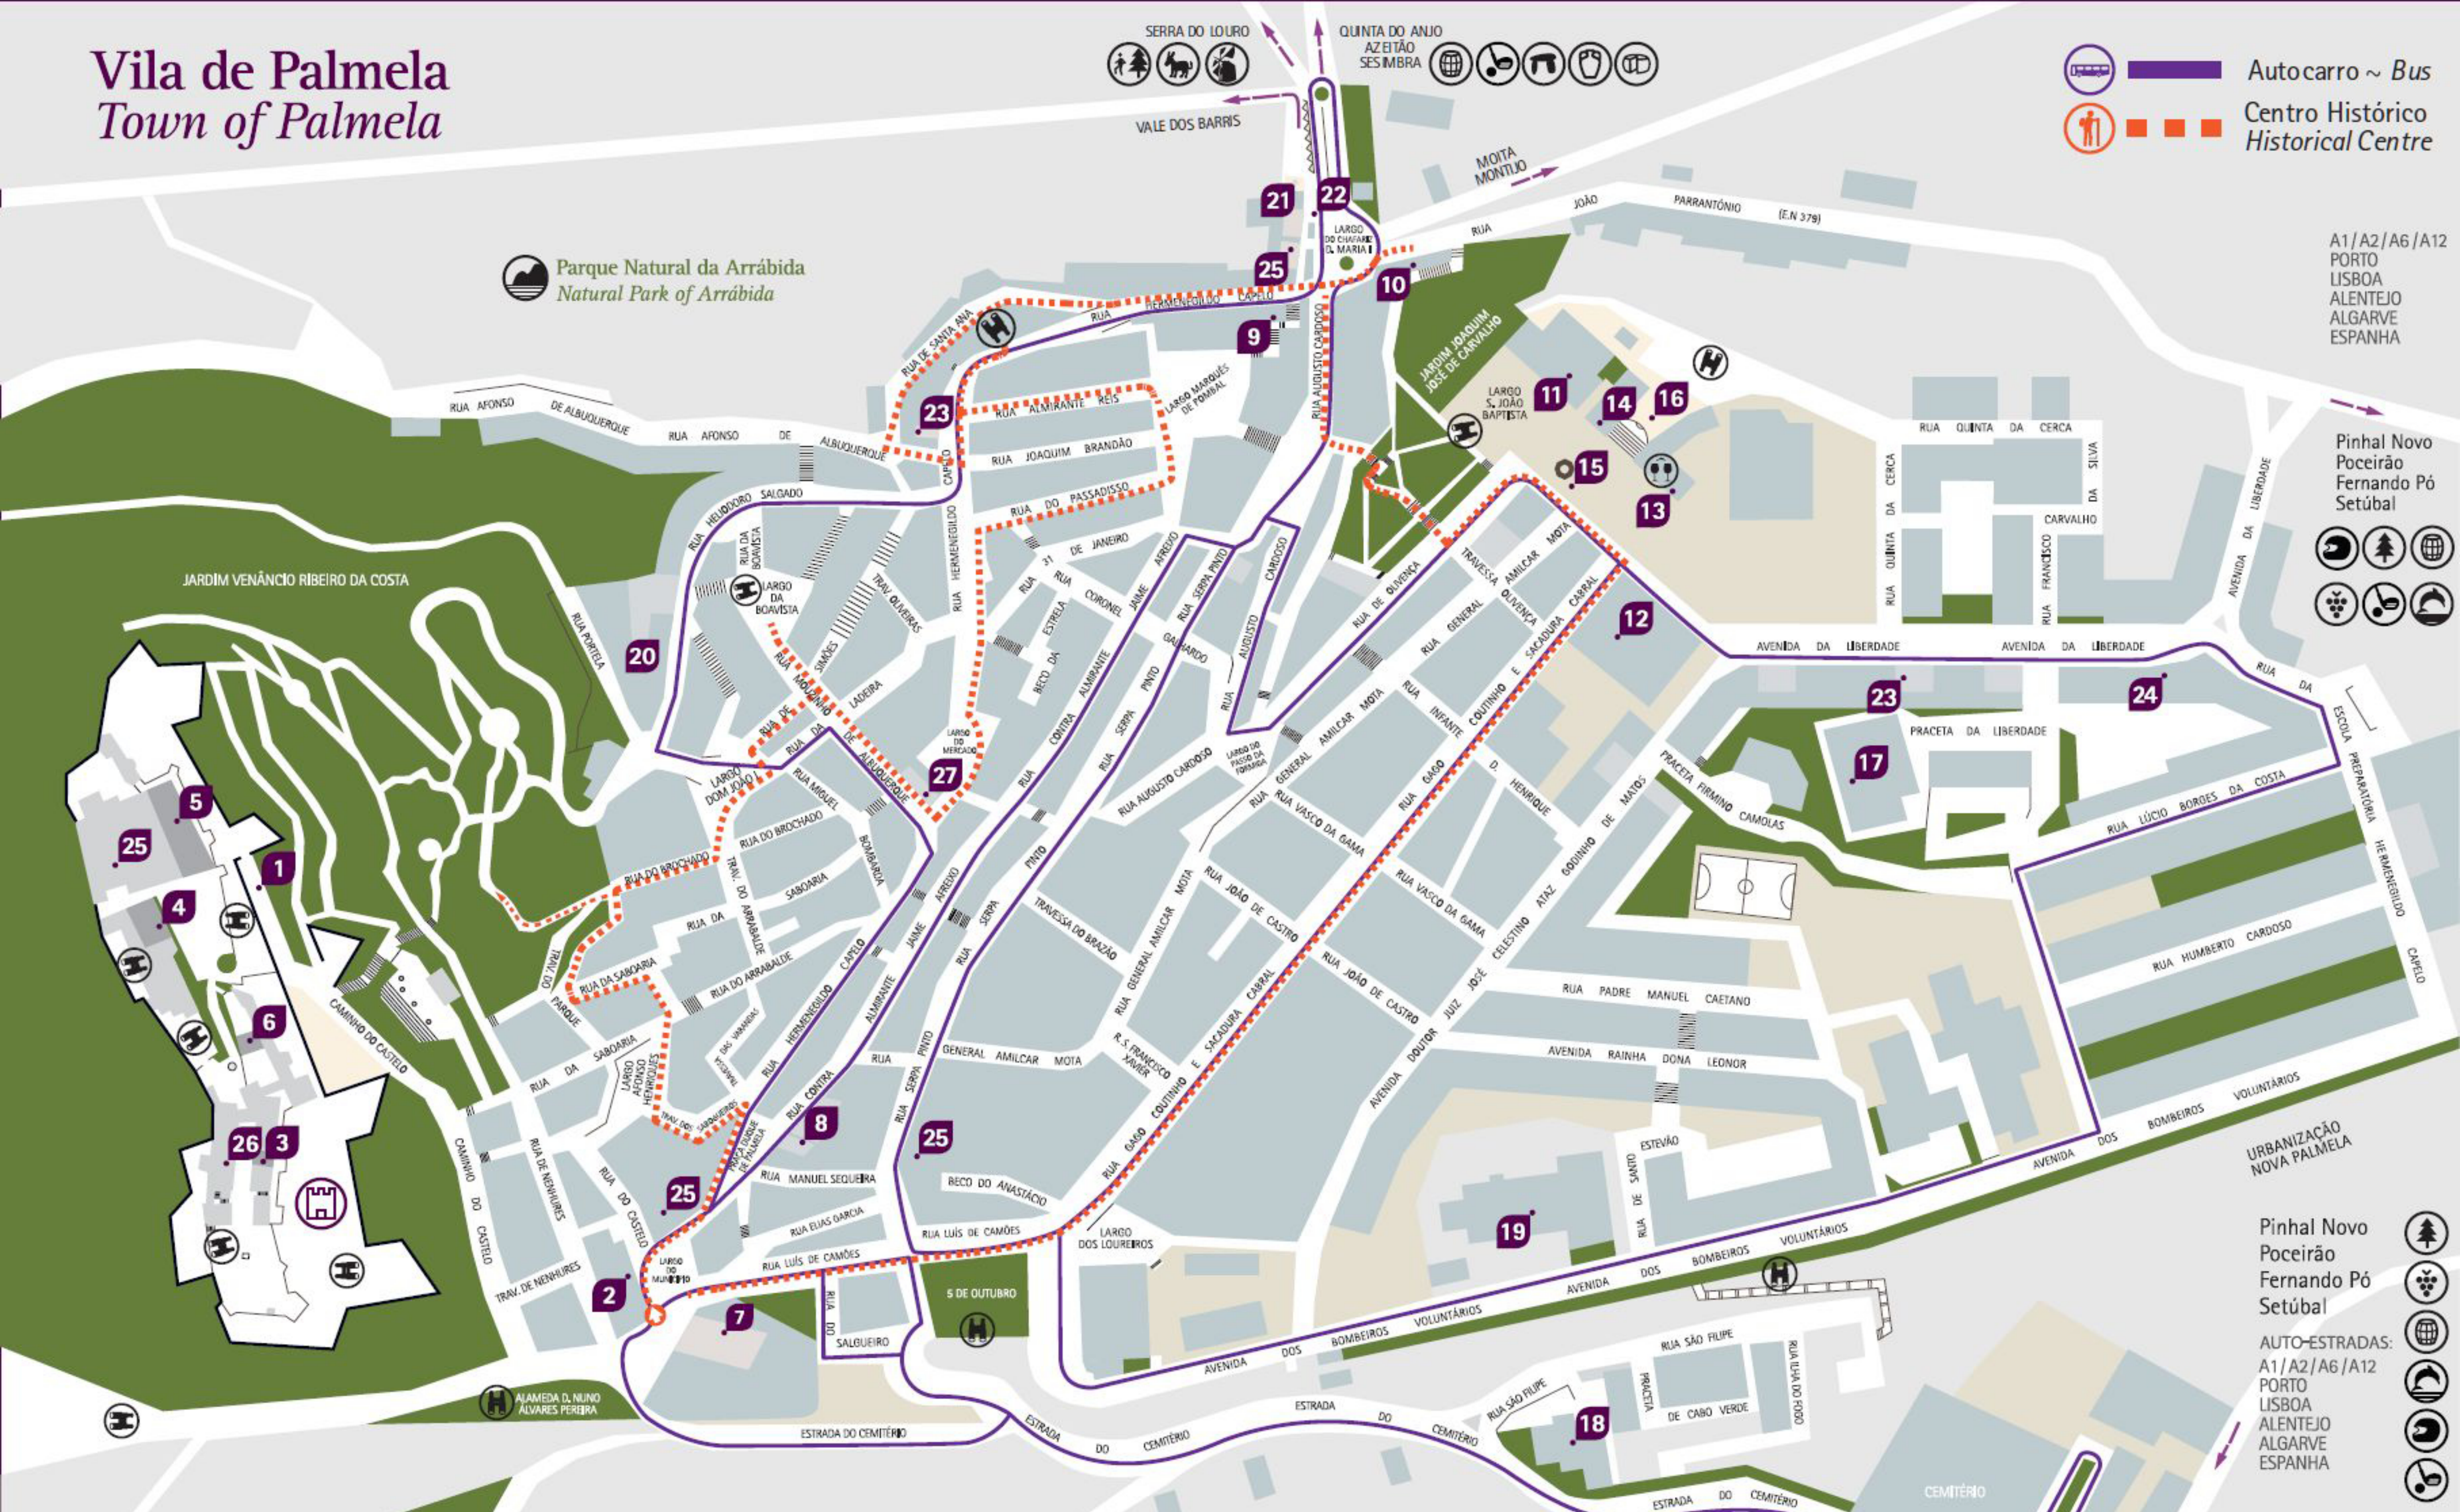

# Vila de Palmela Town of Palmela

- 1 Castelo de Palmela / Núcleo Museológico do Castelo  
~ Castle of Palmela / The Museologic Centre of the Castle
- 2 Paços do Concelho ~ Town Hall
- 3 Posto de Informação Turística ~ Palmela Tourist Office
- 4 Igreja de Santiago ~ Santiago's Church
- 5 Pousada de Palmela (antigo Convento da Ordem de Santiago)  
~ Palmela Pousada (Historical Lodging - The Order of Santiago Convent)

- 6 Igreja de Santa Maria ~ Santa Maria's Church
- 7 Igreja Matriz de S. Pedro ~ São Pedro's Church
- 8 Igreja da Misericórdia e Pelourinho  
~ Misericórdia's Church and the Pillory
- 9 Pensão Residencial Varandazul  
~ Hostel Varandazul
- 10 Chafariz D. Maria I ~ Fountain D. Maria I

- 11 Biblioteca Municipal de Palmela  
~ Palmela's Municipal Library
- 12 Cine-Teatro S. João ~ São João Cinema-Theatre
- 13 Casa Mãe da Rota de Vinhos  
~ The Wine Route Headquarters
- 14 Capela de S. João Batista ~ Chapel of São João Baptista
- 15 Coreto ~ Bandstand

- 22 Táxis ~ Taxis
- 23 Farmácia ~ Pharmacy
- 24 Correios (C.T.T.) ~ Post Office
- 25 Restaurantes ~ Restaurants
- 26 Artesanato ~ Hand craft
- 27 Mercado Municipal ~ Municipal Market